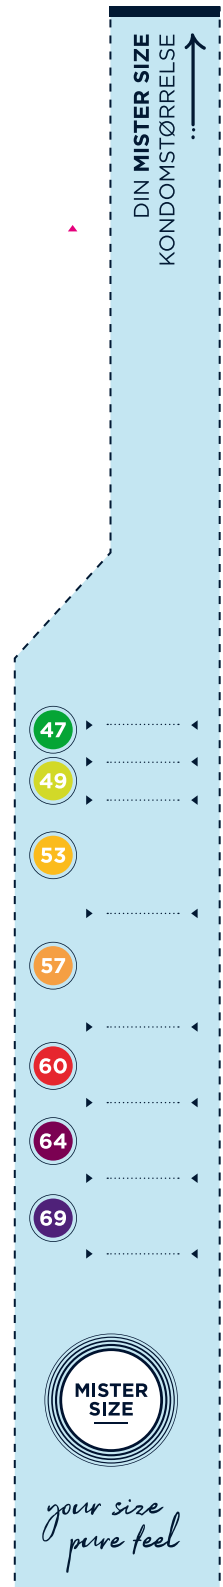

ADVARSEL: ved klipping kan der opstå skarpe kanter på papiret.